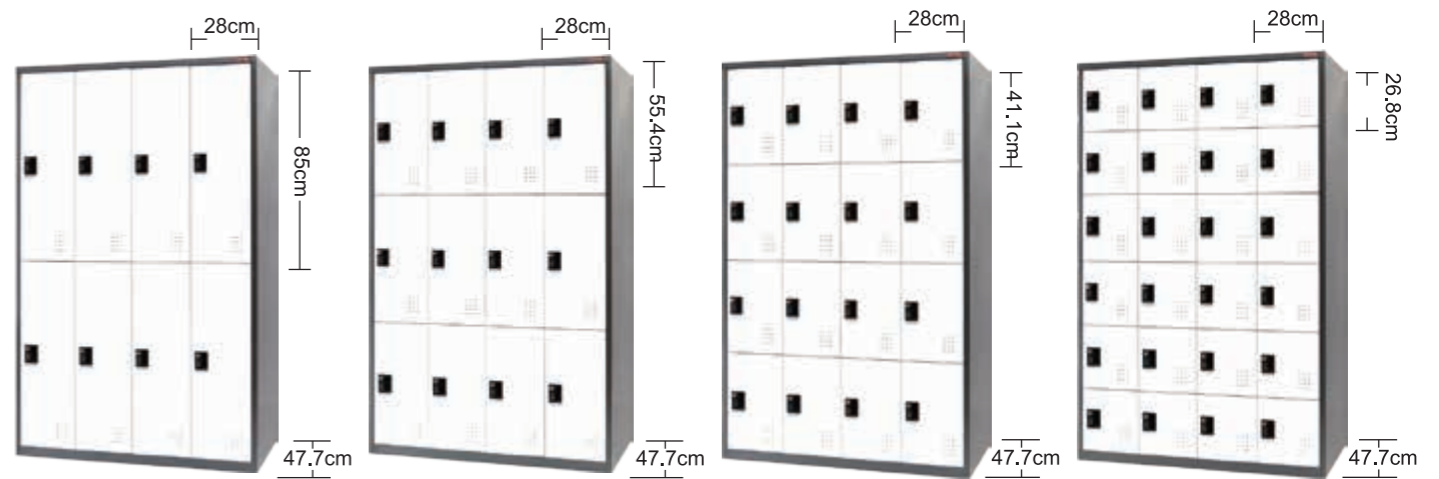

**FC-4 系列 (W=118.2cm / H=180cm)**

密碼鎖

一般鑰匙鎖

FC-318 密碼鎖 (13-08) FC-318K一般鎖 (13-11) 900W x 510D x 1800H mm

FC-404 密碼鎖 (14-01) FC-404K一般鎖 (14-04) 1182W x 510D x 1800H mm

FC-408 密碼鎖 (14-02) FC-408K一般鎖 (14-05) 1182W x 510D x 1800H mm  
FC-412 密碼鎖 (14-03) FC-412K一般鎖 (14-06) 1182W x 510D x 1800H mm  
FC-416 密碼鎖 (14-07) FC-416K一般鎖 (14-10) 1182W x 510D x 1800H mm  
FC-424 密碼鎖 (14-08) FC-424K一般鎖 (14-11) 1182W x 510D x 1800H mm