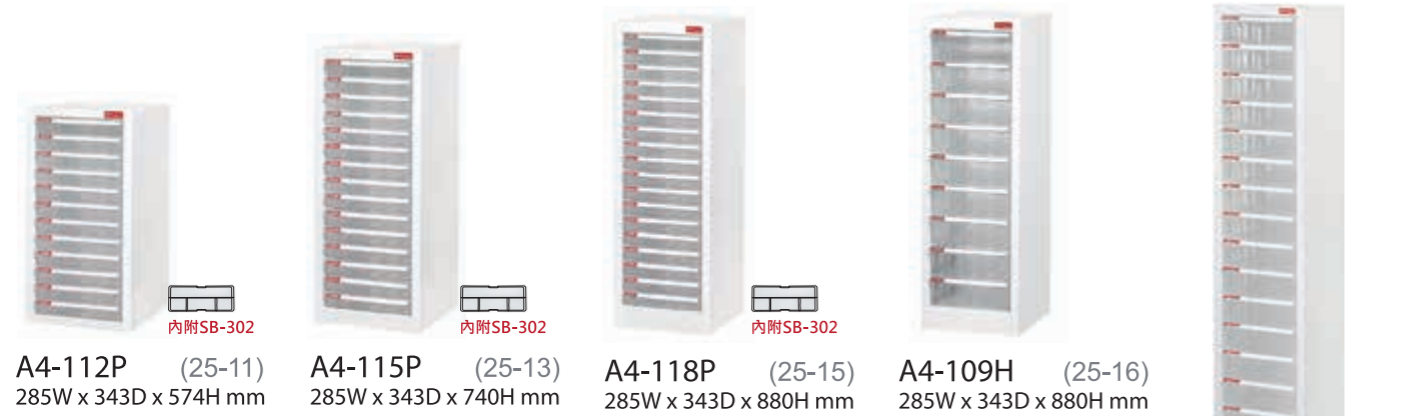

**A4 樹德櫃系列** \* 抽屜可選用高透明抽屜或耐衝擊雪白抽屜

抽屜型號	外徑 (mm)	內徑 (mm)	安全荷重	容積	顏色	材質
A4-P	235W x 343D x 39.5H	230W x 325D x 37H	2 kg	2.7 L	透明/雪白	GPS/IPS
A4-H	235W x 343D x 81.5H	230W x 325D x 79H	4 kg	5.9 L	透明/雪白	GPS/IPS

\* L型抽屜的高度 = 2個H型抽屜 = 4個P型抽屜

\* 樹德櫃抽屜內附SB白色分類內盒x1

**B4V 樹德櫃系列** \* 註: B4V產品與B4不可混搭

抽屜型號	外徑 (mm)	內徑 (mm)	安全荷重	容積	顏色	材質
B4V-P	270W x 404D x 39.5H	265W x 382D x 36H	3 kg	3.6 L	透明/雪白	GPS/IPS
B4V-H	270W x 406D x 81.5H	265W x 382D x 78H	5.5 kg	7.8 L	透明/雪白	GPS/IPS

**A4X 樹德櫃系列**

抽屜型號	外徑 (mm)	內徑 (mm)	安全荷重	容積	顏色	材質
A4X-P	262W x 356D x 39.5H	256W x 335D x 36H	2 kg	3 L	透明/雪白	GPS/IPS
A4X-H	262W x 356D x 81.5H	256W x 335D x 78H	4 kg	6.6 L	透明/雪白	GPS/IPS
A4X-L	262W x 356D x 167H	256W x 335D x 163.5H	8 kg	14 L	透明/雪白	GPS/IPS

**A4X 樹德櫃系列**

A4XM2-4H2P2V (27-12)  
590W x 400D x 690~740H mm

A4XM3-6H3P3V (27-13)  
880W x 400D x 690~740H mm

DU-315PD (07-07)  
880W x 400D x 795H mm (含櫃腳)  
880W x 400D x 690H mm (不含櫃腳)

櫃腳(選配)  
FT-10 (07-08)  
60W x 60D x 105H mm