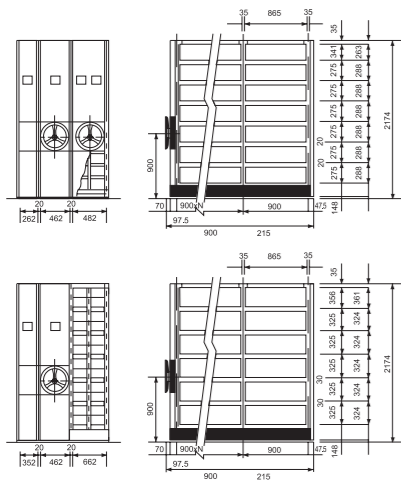

■ 6180 (180 支)  
■ 6240 (240 支)  
W470xH550xT165(mm)

單層海報架  
■ SW-AP-12  
W665xD505xH1600(mm)  
雙用展示架(白板/布面)  
■ SW-AB-66  
W665xD505xH1600(mm)

白板伸縮有上鉤四腳架  
■ L301 (4-6 尺 A 型單面架)  
W1040xD620xH1870(mm)  
■ L301 (8 尺 A 型單面架)

示意圖  
(白板另購)

白板(不含迴轉架) 迴轉架(黑烤漆)  
■ A304 W900xD1200(mm) ■ L304 ■ L405  
■ A305 W900xD1500(mm) ■ L305 ■ L406  
■ A306 W900xD1800(mm) ■ L306 ■ L408  
■ A406 W1200xD1800(mm)  
■ A408 W1200xD2400(mm)

移動倉儲  
多出 2/3 儲存空間，操作方便且美觀。