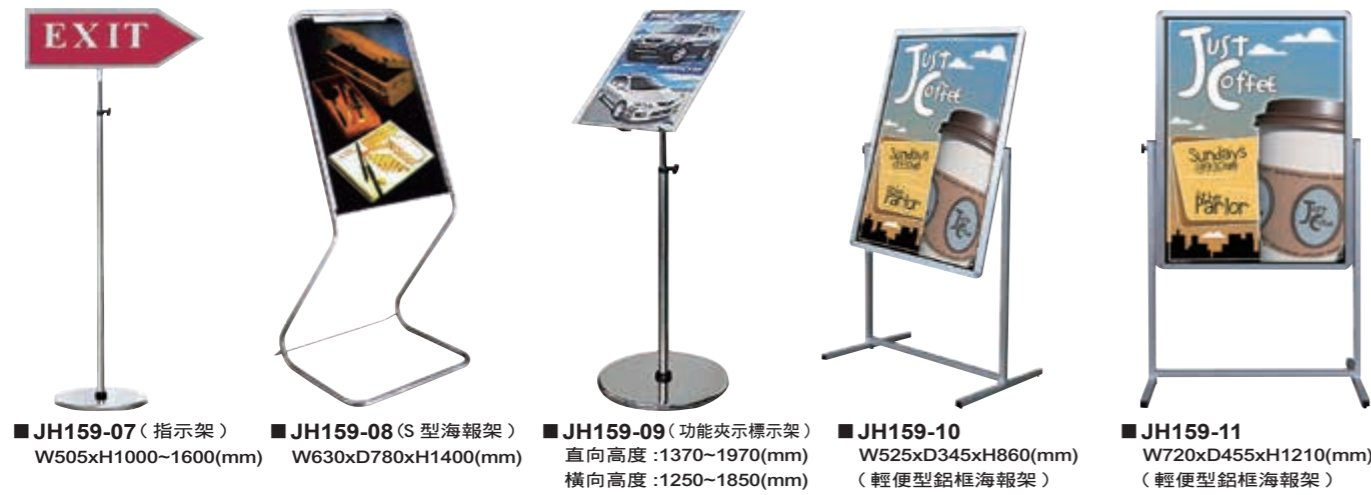

## WS 工作站

WS-LC18 900W x 575D x 1819H mm

WS-ATI12 (耐衝擊桌面) 1201W x 620D x 1842H mm

WS-ALI09 900W x 625D x 1842H mm

WS-ADI06 600W x 628D x 1842H mm

工作站旗艦版 WS-I01 (63-01)

OFFICE ACCESSORY SERIES

收納型伸縮帶欄柱 (帶長 200cm) 尺寸: Φ360xH960(mm)

【萬向系列】

【四向系列】

【多功能告示牌】

【可拆式造型拒馬】時尚方管造型·穩固·重達 7 公斤

【工作推車】

■ 620 (20 支)  
■ 630 (30 支)  
■ 640 (40 支)  
W375xH390xT60(mm)

■ 660 (60 支)  
■ 680 (80 支)  
W375xH500xT60(mm)

■ 6120 (120 支)  
■ 6160 (160 支)  
W450xH550xT110(mm)