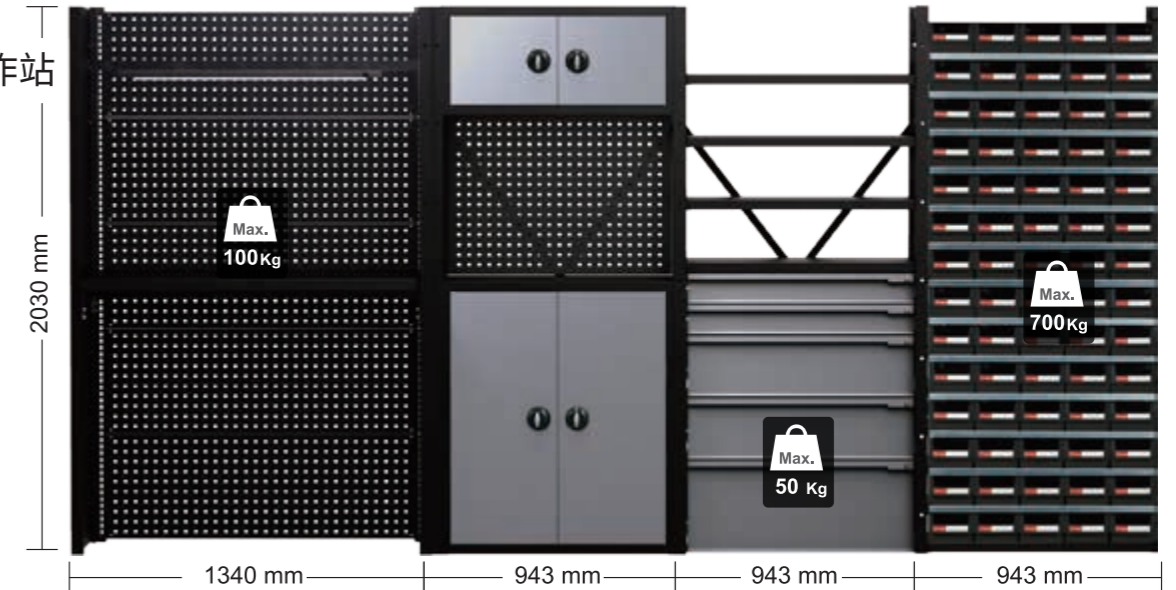

RC 效率工作站

RCT-4AI (耐衝擊桌面) 943W x 465.4D x 2030H mm

RCC-3A01 943W x 465.4D x 2030H mm

RCD-3A51 943W x 465.4D x 2030H mm

RCH-313 943W x 465.4D x 2030H mm