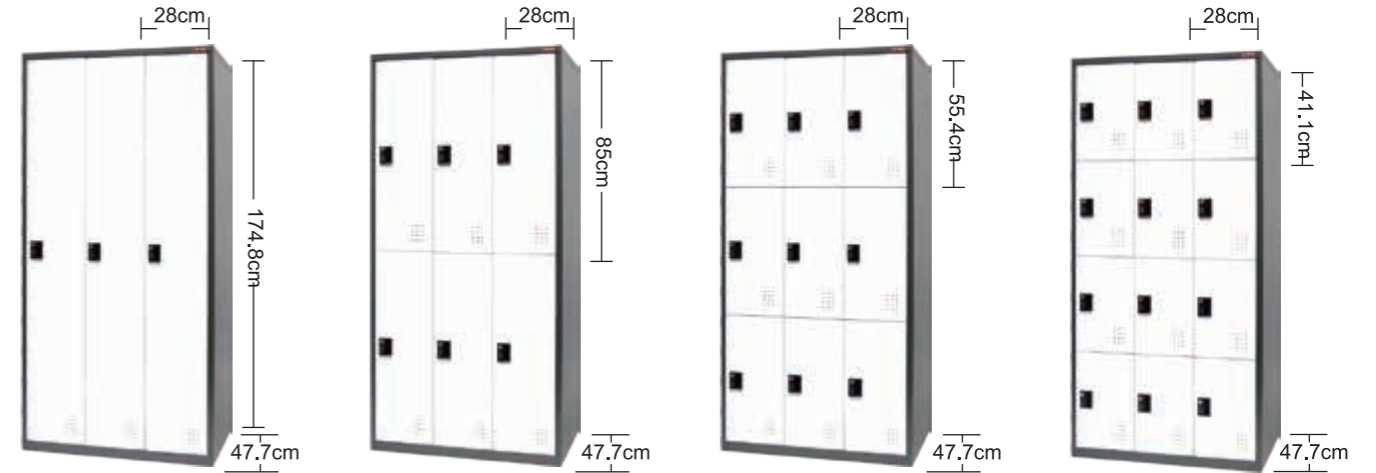

FC-3 系列 (W=90cm / H=180cm)

FC-303 密碼鎖 (13-01) FC-303K一般鎖 (13-04) 900W x 510D x 1800H mm
FC-306 密碼鎖 (13-02) FC-306K一般鎖 (13-05) 900W x 510D x 1800H mm
FC-309 密碼鎖 (13-03) FC-309K一般鎖 (13-06) 900W x 510D x 1800H mm
FC-312 密碼鎖 (13-07) FC-312K一般鎖 (13-10) 900W x 510D x 1800H mm