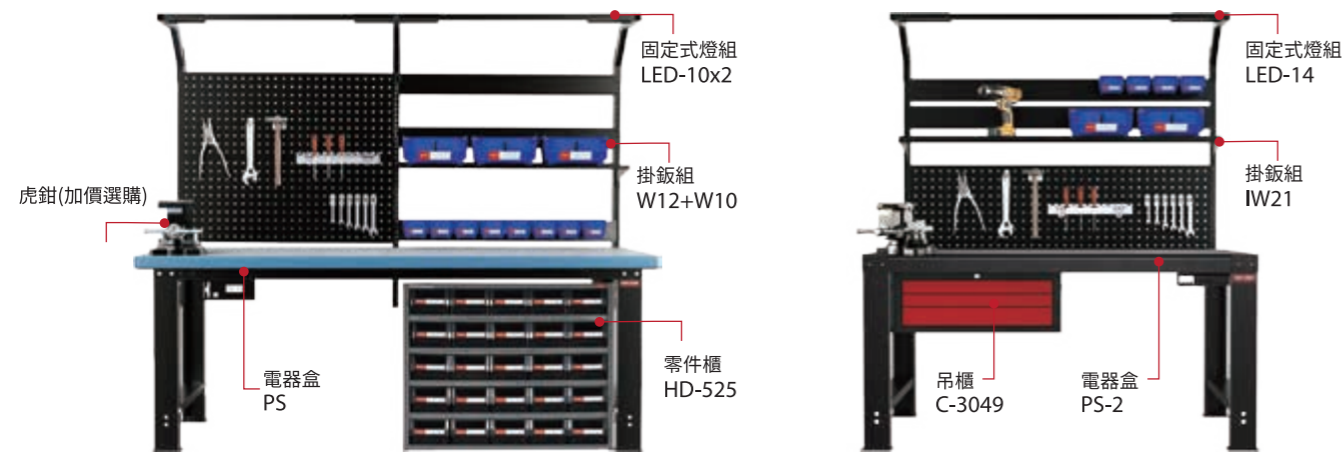

WH-7M+LED-10x2+W1210+PS (54-02) 2100W x 784D x 1617H mm (耐磨桌面)

WHC-5I+LED14+IW21+PS2 (54-01) 1531W x 804D x 1825H mm (耐衝擊桌面)