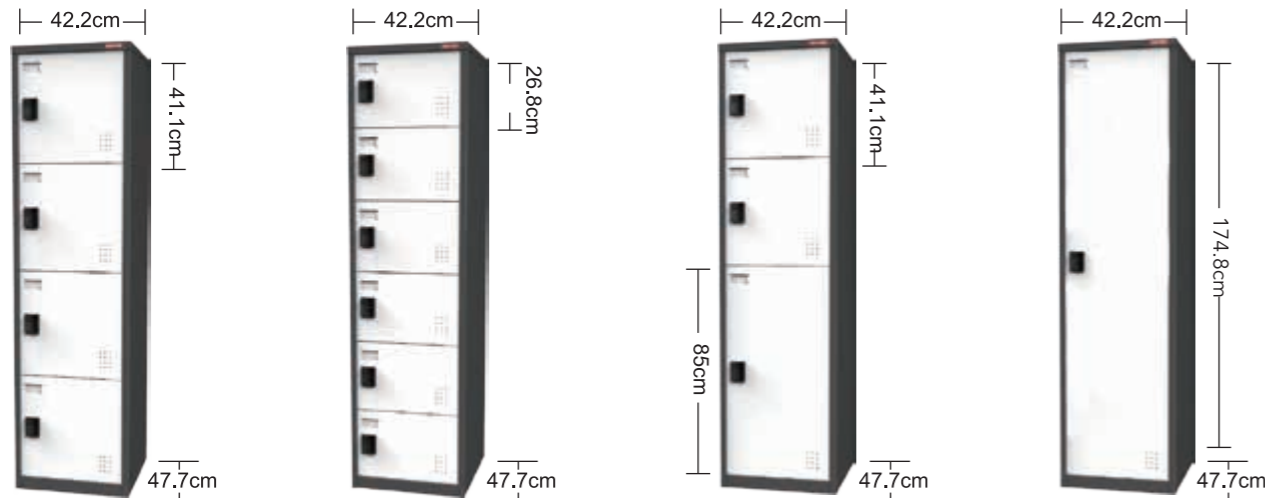

FC-1 單排系列 (W=47.5cm / H=180cm)

FC-104 密碼鎖 (11-13) FC-104K一般鎖 (11-17) 477W x 510D x 1800H mm
FC-106 密碼鎖 (11-14) FC-106K一般鎖 (11-18) 477W x 510D x 1800H mm
FC-M103 密碼鎖 (11-15) FC-M103K一般鎖 (11-19) 477W x 510D x 1800H mm
FC-101 密碼鎖 (11-16) FC-101K一般鎖 (11-20) 477W x 510D x 1800H mm