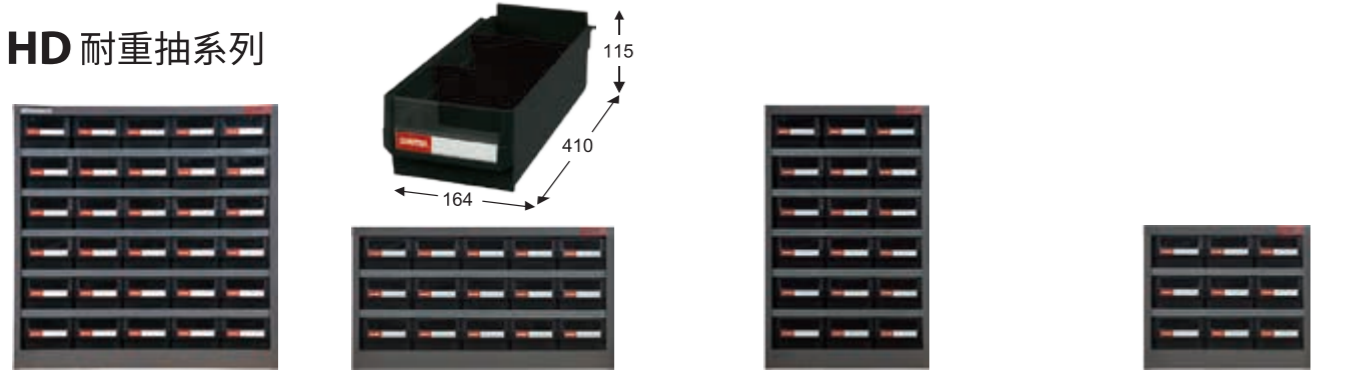

HD 耐重抽系列

HD-530 (67-04) 880W x 412D x 882H mm
HD-515 (67-02) 880W x 412D x 442H mm
HD-318 (67-03) 550W x 412D x 882H mm
HD-309 (67-01) 550W x 412D x 442H mm