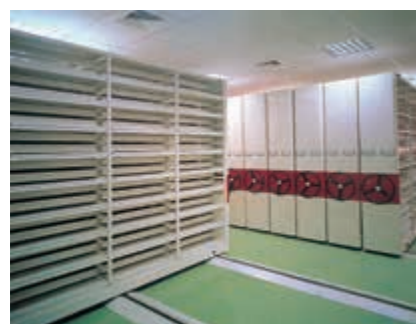

移動倉儲
多出 2/3 儲存空間，操作方便且美觀。