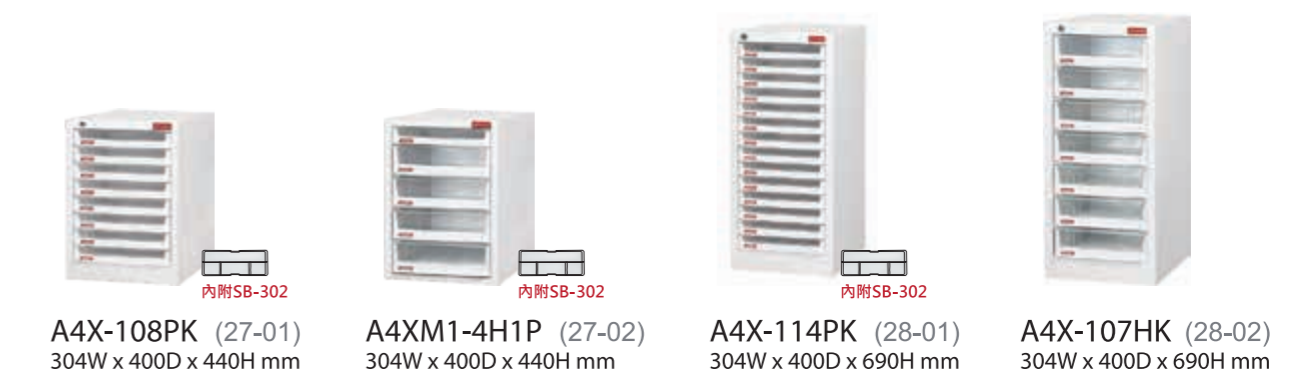

\* L型抽屜的高度 = 2個H型抽屜 = 4個P型抽屜

\* 樹德櫃抽屜內附SB白色分類內盒x1

**B4V 樹德櫃系列** \* 註: B4V產品與B4不可混搭

抽屜型號	外徑 (mm)	內徑 (mm)	安全荷重	容積	顏色	材質
B4V-P	270W x 404D x 39.5H	265W x 382D x 36H	3 kg	3.6 L	透明/雪白	GPS/IPS
B4V-H	270W x 406D x 81.5H	265W x 382D x 78H	5.5 kg	7.8 L	透明/雪白	GPS/IPS

**A4X 樹德櫃系列**

抽屜型號	外徑 (mm)	內徑 (mm)	安全荷重	容積	顏色	材質
A4X-P	262W x 356D x 39.5H	256W x 335D x 36H	2 kg	3 L	透明/雪白	GPS/IPS
A4X-H	262W x 356D x 81.5H	256W x 335D x 78H	4 kg	6.6 L	透明/雪白	GPS/IPS
A4X-L	262W x 356D x 167H	256W x 335D x 163.5H	8 kg	14 L	透明/雪白	GPS/IPS

**A4X 樹德櫃系列**

A4XM2-4H2P2V (27-12)  
590W x 400D x 690~740H mm

A4XM3-6H3P3V (27-13)  
880W x 400D x 690~740H mm

DU-315PD (07-07)  
880W x 400D x 795H mm (含櫃腳)  
880W x 400D x 690H mm (不含櫃腳)

櫃腳(選配)  
FT-10 (07-08)  
60W x 60D x 105H mm