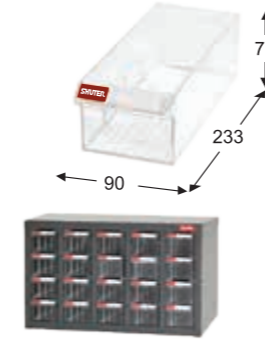

A8 經典抽系列

A8-520 (69-07) 587W x 237D x 350H mm