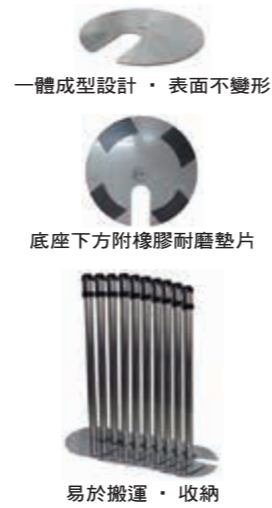

OFFICE ACCESSORY SERIES

收納型伸縮帶欄柱 (帶長 200cm) 尺寸: Φ360xH960(mm)

【萬向系列】

【四向系列】

【多功能告示牌】

【可拆式造型拒馬】時尚方管造型·穩固·重達 7 公斤

【工作推車】