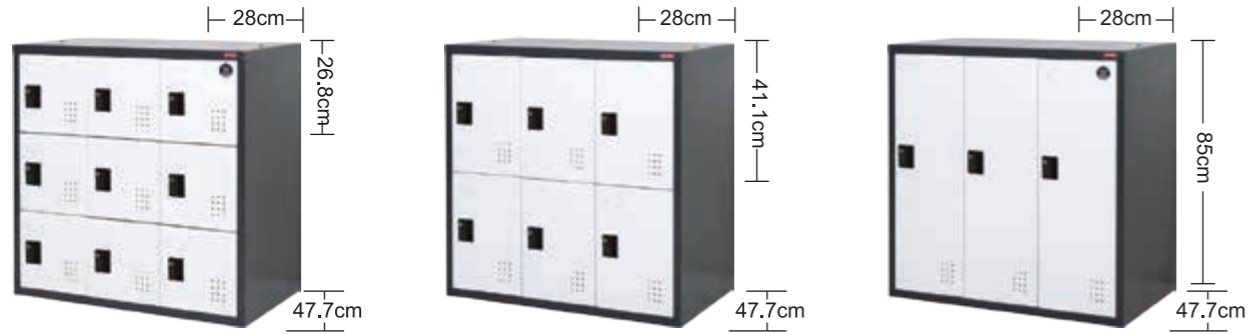

CABINET SERIES

FC 密碼鎖置物櫃 * FC型號搭配密碼鎖，型號後標示 "K" 為搭配一般鎖
* 櫃體外尺寸標示為空間內徑
* 櫃體含密碼鎖D=525mm，一般鎖D=512mm

FC-9 經典系列 (W=90cm / H=89.5cm)

FC9-309 密碼鎖 (11-07) FC9-309K一般鎖 (11-10) 900W x 510D x 895H mm
FC9-306 密碼鎖 (11-08) FC9-306K一般鎖 (11-11) 900W x 510D x 895H mm
FC9-303 密碼鎖 (11-09) FC9-303K一般鎖 (11-12) 900W x 510D x 895H mm