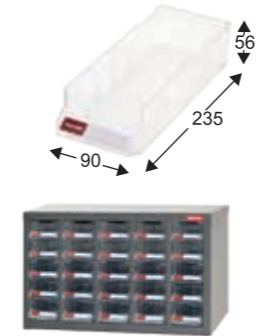

ST1 經典抽系列

ST1-525 (70-01) 587W x 237D x 350H mm