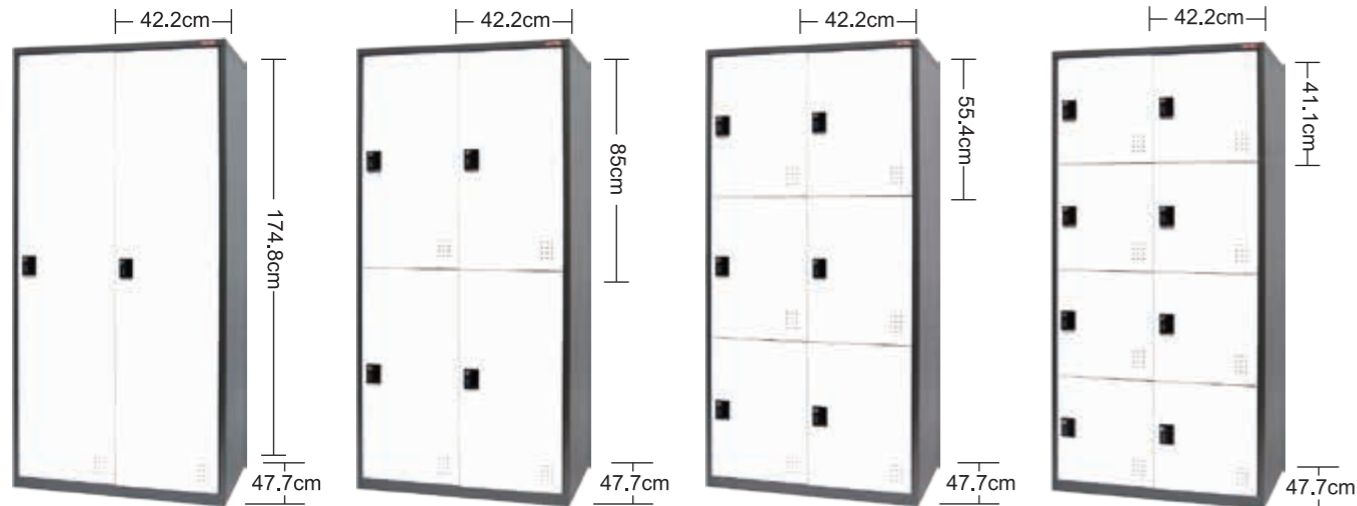

FC-2 系列 (W=90cm / H=180cm)

FC-202 密碼鎖 (12-01) FC-202K一般鎖 (12-04) 900W x 510D x 1800H mm
FC-204 密碼鎖 (12-02) FC-204K一般鎖 (12-05) 900W x 510D x 1800H mm
FC-206 密碼鎖 (12-03) FC-206K一般鎖 (12-06) 900W x 510D x 1800H mm
FC-208 密碼鎖 (12-07) FC-208K一般鎖 (12-10) 900W x 510D x 1800H mm