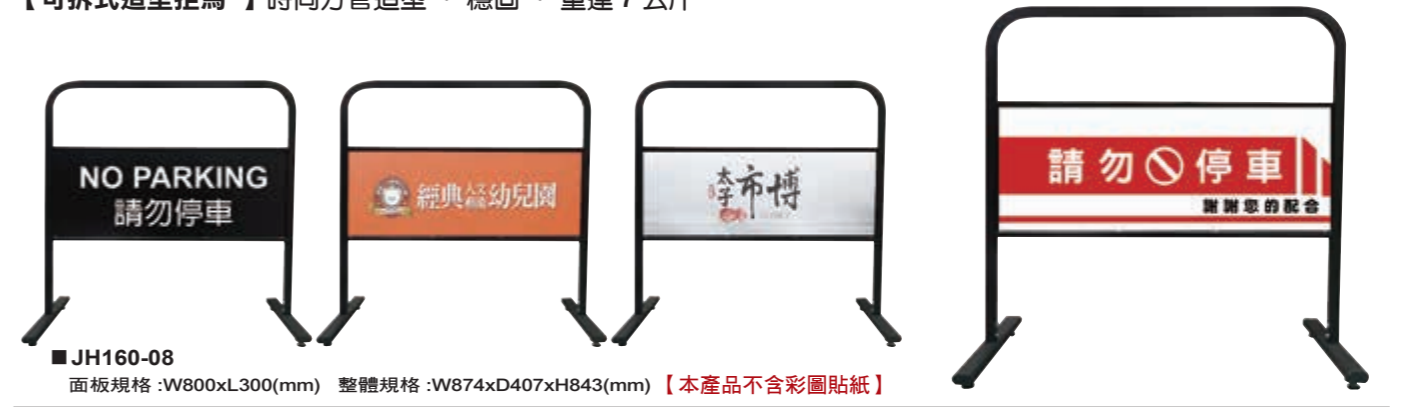

【萬向系列】

【四向系列】

【多功能告示牌】

【可拆式造型拒馬】時尚方管造型·穩固·重達 7 公斤

【工作推車】

■ 620 (20 支)  
■ 630 (30 支)  
■ 640 (40 支)  
W375xH390xT60(mm)

■ 660 (60 支)  
■ 680 (80 支)  
W375xH500xT60(mm)

■ 6120 (120 支)  
■ 6160 (160 支)  
W450xH550xT110(mm)