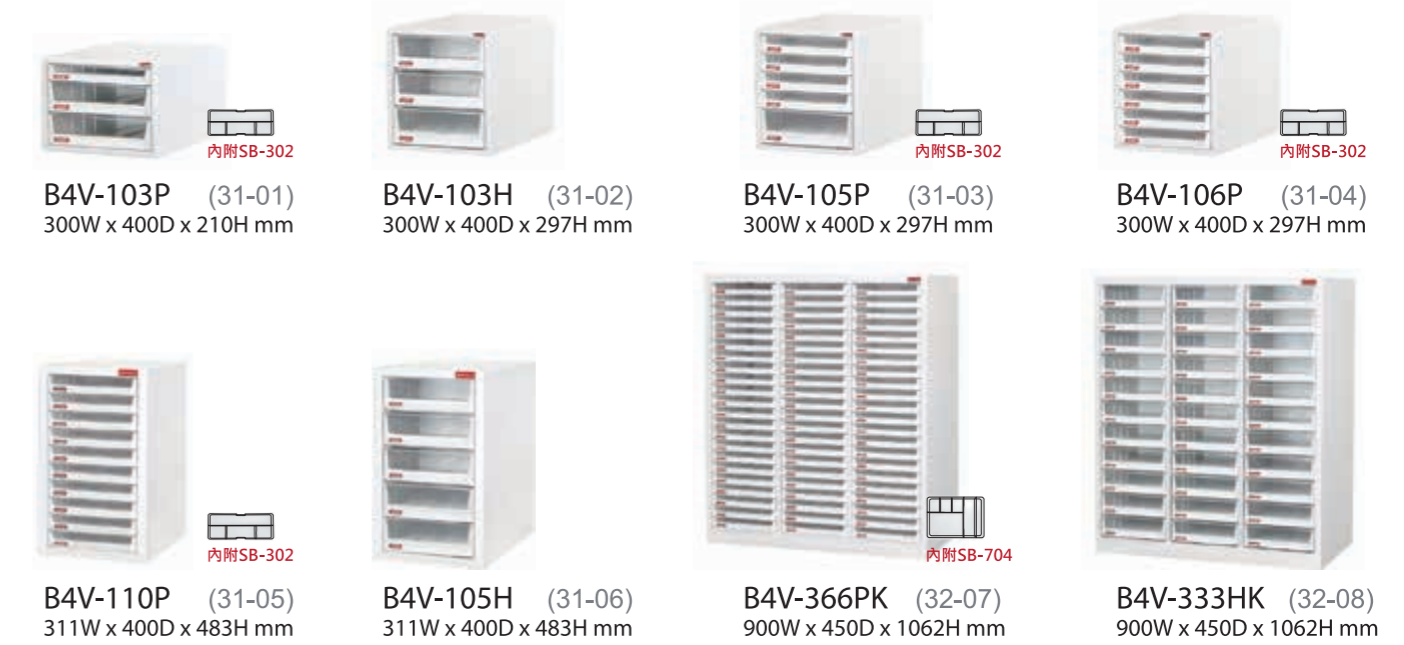

**A4 樹德櫃系列** \* 抽屜可選用高透明抽屜或耐衝擊雪白抽屜

抽屜型號	外徑 (mm)	內徑 (mm)	安全荷重	容積	顏色	材質
A4-P	235W x 343D x 39.5H	230W x 325D x 37H	2 kg	2.7 L	透明/雪白	GPS/IPS
A4-H	235W x 343D x 81.5H	230W x 325D x 79H	4 kg	5.9 L	透明/雪白	GPS/IPS

\* L型抽屜的高度 = 2個H型抽屜 = 4個P型抽屜

\* 樹德櫃抽屜內附SB白色分類內盒x1

**B4V 樹德櫃系列** \* 註: B4V產品與B4不可混搭

抽屜型號	外徑 (mm)	內徑 (mm)	安全荷重	容積	顏色	材質
B4V-P	270W x 404D x 39.5H	265W x 382D x 36H	3 kg	3.6 L	透明/雪白	GPS/IPS
B4V-H	270W x 406D x 81.5H	265W x 382D x 78H	5.5 kg	7.8 L	透明/雪白	GPS/IPS