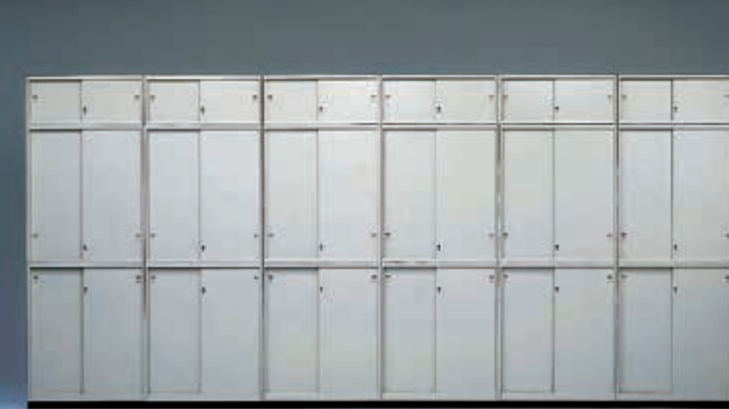

■ MY-1230
W1200xD300xH950(mm)
學生宿舍鋼製書架

■ MY-1030
W1000xD300xH950(mm)
學生宿舍鋼製書架

榮獲經濟部商檢局
ISO 9002 認證

榮獲國家中央標準局
頒發 CNS 正字標記

新型鋼製連結組合公文櫃

新型鋼製連結櫃系列，
具延展擴充功能、有效利用空間，
讓辦公環境更豐富多變，最理想的組合元素，合併組立、單品使用皆適宜。

▲精緻之門框設計，特殊滑軌滾輪推拉順暢無聲且不脫軌。
▲鋁合金鎖具裝置開關文字及顏色顯示功能鎖差 600 種變化。能，櫃體安全平整擴充方便。
▲上下左右組合連結兼具防震功能，櫃體安全平整擴充方便。
▲新型衣櫃內附多用途可移動式吊衣桿，隱密實用美觀。
▲防震螺絲連結盒裝設計，可調整水平高度。

■ AO-4B
W900xD450xH1802(mm)
內附吊衣桿
(雙開門單人鋼製衣櫃)

■ AF-B
W900xD435xH60(mm)
(公文櫃水平調整底座)

■ UF-T
W900xD450xH18(mm)
(公文櫃面板)

■ AO-1H
W900xD450xH322(mm)
(雙開門上置式鋼製公文櫃)

■ AO-1U
W900xD450xH380(mm)
(雙開門上置式鋼製公文櫃)

■ AO-2U
W900xD450xH740(mm)
(雙開門上置式鋼製公文櫃)