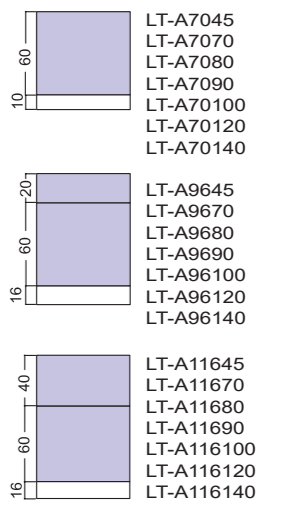

▲橫掛鋁條

【1.7cm 屏風 / JR3 系列 - 極富變化的隔屏系統，讓空間更具張力及變化性。】

■一型 ■T型 ■120度 ■X型 ■SB-B4(文件盤) ■SB-AA4(直立式文件盤) ■SB-A4(文件盤) ■外掛式橫向走線

2.5cm 屏風系列，薄片屏風、不佔空間，新穎輕巧、美不勝收。

HD3cm+6cm

具拆裝容易的特性，彈性的多角度連結，活潑溝通辦公空間、優雅創造各種角度，賦予空間無限可能。

【8cm 方塊屏風系列】

榮獲台灣精品獎，
框架與面板拆組容易，
產品採強化鋼骨結構，堅固承受力高，不易變形。

▲ 8cm 方塊屏風轉棒封邊

HD6cm 鋼製屏風均為鋁合金收邊：905 色・銀色・黑砂色・深灰色（弧形上蓋）

【HD6cm 屏風】
HD6cm
PARTITION

半玻屏風組合圖示：

■ 面板高度 Panel Height:
20,40,60(cm)