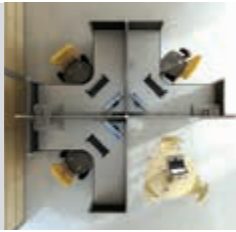

▲百葉窗旋轉鈕

▲百葉窗

塊狀·橫掛隔間系列

WALL SYSTEM SERIES

【橫掛隔間 延展性強 由點·線·面的串連展現 自成一格的風貌】

【極富變化的橫掛隔間系統，讓空間更具張力及變化性。】

▲玻璃白板

▲百葉

▲橫掛鋁條

【1.7cm 屏風 / JR3 系列 - 極富變化的隔屏系統，讓空間更具張力及變化性。】

■一型 ■T型 ■120度 ■X型 ■SB-B4(文件盤) ■SB-AA4(直立式文件盤) ■SB-A4(文件盤) ■外掛式橫向走線

2.5cm 屏風系列，薄片屏風、不佔空間，新穎輕巧、美不勝收。

HD3cm+6cm

具拆裝容易的特性，彈性的多角度連結，活潑溝通辦公空間、優雅創造各種角度，賦予空間無限可能。