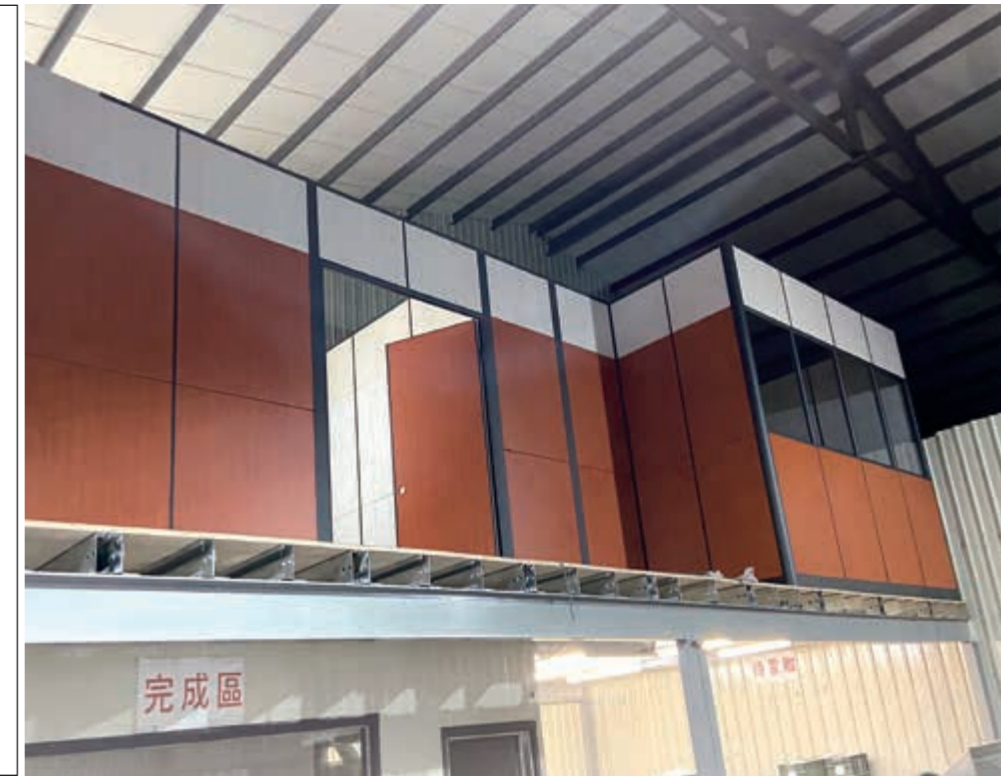

塊狀 R 系列矽酸鈣板高隔
(符合耐燃一級·鋁合金表面採陽及處理)