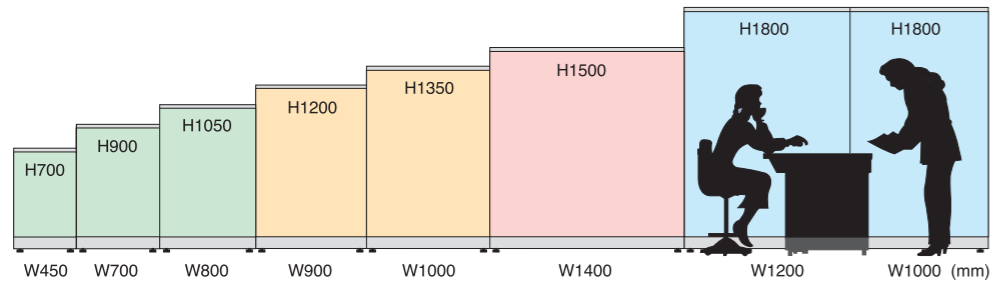

【8cm 方塊屏風系列】

榮獲台灣精品獎，
框架與面板拆組容易，
產品採強化鋼骨結構，堅固承受力高，不易變形。

HD6cm 鋼製屏風均為鋁合金收邊：905 色・銀色・黑砂色・深灰色（弧形上蓋）

【HD6cm 屏風】
HD6cm
PARTITION

半玻屏風組合圖示：

■ 面板高度 Panel Height:
20,40,60(cm)