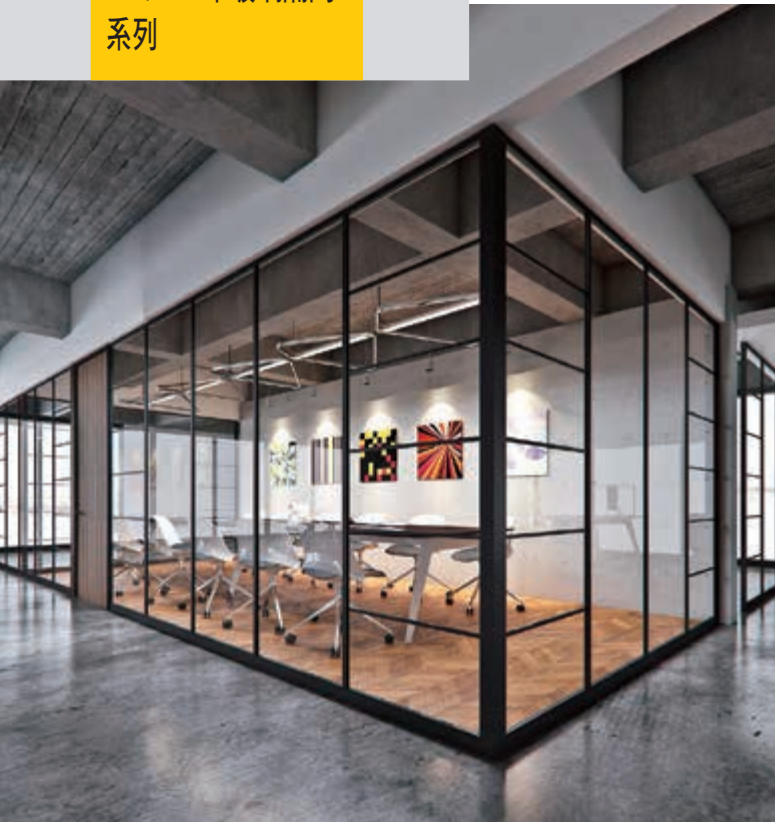

活動隔音牆系列，適用於飯店宴會廳、大型會議室、學校活動中心、育樂中心...等，靈活調整可用空間或切割空間，更貼近現代人使用環境的需求，是一套可高度運用空間變化的系統。

本套系統厚度有三款，
65mm / 80mm / 100mm
隔音係數最高可達 56DB (台大聲響實驗室測試認證)

單玻璃隔間系列，
以環保輕量化的鋁框材質為主體結構，細膩的線條勾勒出優雅的質感，
超薄的設計與玻璃的結合，對空間設計發揮極大的效用。

輕薄隔間厚度 30mm 搭配 10mm 強化玻璃，充分展現視覺延伸的效果。
採組合式安裝施工及可調式水平設計，材料皆可重複使用，施工一次完成。
特有的垂直走線設計，電線管理完美無瑕。

貼心精緻的設計，帶給產品無限的生命與創造力；
材料皆可重複使用，從設計溝通至施工完成，處處依您的需要而設計，滿足您客製化的需求。

在工作運用與創造思考的過程中盡情發揮，
以獨特、創新、俐落流暢的思維創造工作價值，
具堅固亮麗的結構，其完整的週邊系統更可延伸辦公空間的應用效能。

塊狀 R 系列矽酸鈣板高隔
(符合耐燃一級·鋁合金表面採陽及處理)

▲玻璃白板

▲玻璃白板

▲開關通柱

▲踢腳走線槽

▲踢腳走線功能

▲雜誌架

▲推拉門

▲百葉窗旋轉鈕

▲百葉窗

塊狀·橫掛隔間系列

WALL SYSTEM SERIES

【橫掛隔間 延展性強 由點·線·面的串連展現 自成一格的風貌】

【極富變化的橫掛隔間系統，讓空間更具張力及變化性。】

▲玻璃白板

▲百葉