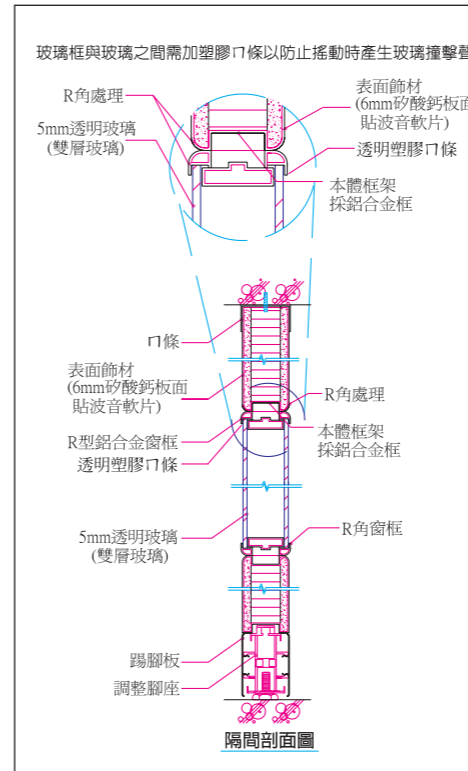

輕薄隔間厚度 30mm 搭配 10mm 強化玻璃，充分展現視覺延伸的效果。
採組合式安裝施工及可調式水平設計，材料皆可重複使用，施工一次完成。
特有的垂直走線設計，電線管理完美無瑕。

貼心精緻的設計，帶給產品無限的生命與創造力；
材料皆可重複使用，從設計溝通至施工完成，處處依您的需要而設計，滿足您客製化的需求。

在工作運用與創造思考的過程中盡情發揮，
以獨特、創新、俐落流暢的思維創造工作價值，
具堅固亮麗的結構，其完整的週邊系統更可延伸辦公空間的應用效能。

塊狀 R 系列矽酸鈣板高隔
(符合耐燃一級·鋁合金表面採陽及處理)

▲玻璃白板

▲玻璃白板

▲開關通柱

▲踢腳走線槽

▲踢腳走線功能

▲雜誌架

▲推拉門

▲橫掛鋁條

【1.7cm 屏風 / JR3 系列 - 極富變化的隔屏系統，讓空間更具張力及變化性。】

■一型 ■T型 ■120度 ■X型 ■SB-B4(文件盤) ■SB-AA4(直立式文件盤) ■SB-A4(文件盤) ■外掛式橫向走線

2.5cm 屏風系列，薄片屏風、不佔空間，新穎輕巧、美不勝收。

HD3cm+6cm

具拆裝容易的特性，彈性的多角度連結，活潑溝通辦公空間、優雅創造各種角度，賦予空間無限可能。