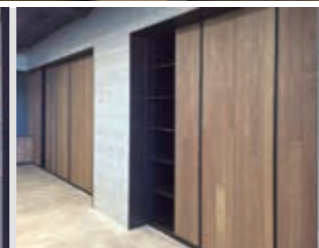

【系統櫥櫃】
SYSTEM CABINET

將創意融入生活，創造空間使用的極大值；高科技材質的運用，充分發揮空間配置的效能。